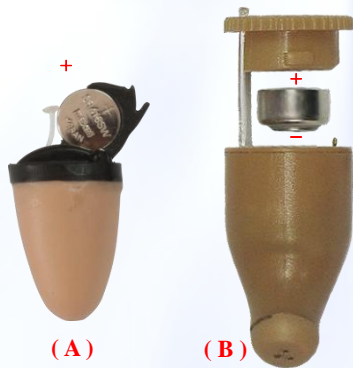

# Raysun WEP-30 (A)/(B) 無線數位監聽隱形耳機

使用者將藍芽項圈穿戴在衣服內層  
無需操作配合隱形耳機即可自動接聽電話。

WEP-30(A)

全沒式，可完全置於耳內，隱密性高

藍芽項圈，可分離  
做為獨立監聽使用

WEP-30(B)

內置式，與耳型緊密結合

- 採用無線藍芽 V2.1 版+EDR 與手機距離 10 米以上，配合(A)(B)型隱形耳機即可自動接聽電話隱密性高。
- 耳機音質清晰可控制音量大小。麥克風靈敏度高並可選擇自動遠距離「開啟」監聽通訊。
- 可選擇「手動接聽」及「自動接聽」。
- 配合手機原有功能可①重撥②聲控撥號③拒絕接聽④音樂播放⑤通訊中錄音。
- 項圈與主機分離後可獨立成為「現場無線監聽器」。

## 尺寸比較：

## 電池置入方式：

## 規格：

部件	隱形耳機	
型號	30(A)	30(B)
感應模式	類比 磁化感應	
最大音量輸出於 3KHz	110dB 以上	
尺寸	直徑：8 長：12 (毫米)	直徑：10 長：18 (毫米)
重量	約 0.8 公克	約 0.9 公克
頻率範圍	300 Hz ~ 5 KHz	
雜訊比	大於 50dB to 2 KHz	
使用電源	SR416W (1.55V)	10D6 (1.4V)
使用時間	6 小時以上	30 小時以上
待機時間	72 小時	144 小時
噪音過濾	無	有
部件	藍牙項圈	
藍牙版本	V2.1+EDR	
線圈長度	90 公分	
線圈總重	小於 50 公克	
無線距離	約 10 公尺	
使用電源	充電式 330mA/USB 充電	
使用時間	待機時間 30 小時/通話時間約 150 分鐘	
本體尺寸	35 x 54 x 13mm (不含項圈)	