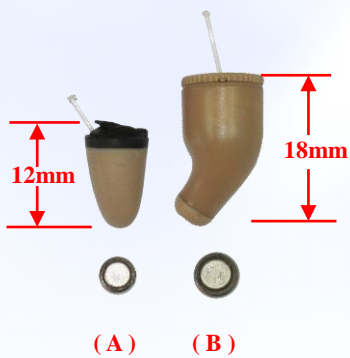

# Raysun WEP-30 (A)/(B) 無線數位監聽隱形耳機

使用者將藍芽項圈穿戴在衣服內層  
無需操作配合隱形耳機即可自動接聽電話。

WEP-30(A)

全沒式，可完全置於耳內，隱密性高

藍芽項圈，可分離  
做為獨立監聽使用

WEP-30(B)

內置式，與耳型緊密結合

- 採用無線藍芽 V2.1 版+EDR 與手機距離 10 米以上，配合(A)(B)型隱形耳機即可自動接聽電話隱密性高。
- 耳機音質清晰可控制音量大小。麥克風靈敏度高並可選擇自動遠距離「開啟」監聽通訊。
- 可選擇「手動接聽」及「自動接聽」。
- 配合手機原有功能可①重撥②聲控撥號③拒絕接聽④音樂播放⑤通訊中錄音。
- 項圈與主機分離後可獨立成為「現場無線監聽器」。

## 尺寸比較：

## 電池置入方式：

## 規格：

部件	隱形耳機	
型號	30(A)	30(B)
感應模式	類比 磁化感應	
最大音量輸出於 3KHz	110dB 以上	
尺寸	直徑：8 長：12 (毫米)	直徑：10 長：18 (毫米)
重量	約 0.8 公克	約 0.9 公克
頻率範圍	300 Hz ~ 5 KHz	
雜訊比	大於 50dB to 2 KHz	
使用電源	SR416W (1.55V)	10D6 (1.4V)
使用時間	6 小時以上	30 小時以上
待機時間	72 小時	144 小時
噪音過濾	無	有
部件	藍牙項圈	
藍牙版本	V2.1+EDR	
線圈長度	90 公分	
線圈總重	小於 50 公克	
無線距離	約 10 公尺	
使用電源	充電式 330mA/USB 充電	
使用時間	待機時間 30 小時/通話時間約 150 分鐘	
本體尺寸	35 x 54 x 13mm (不含項圈)	